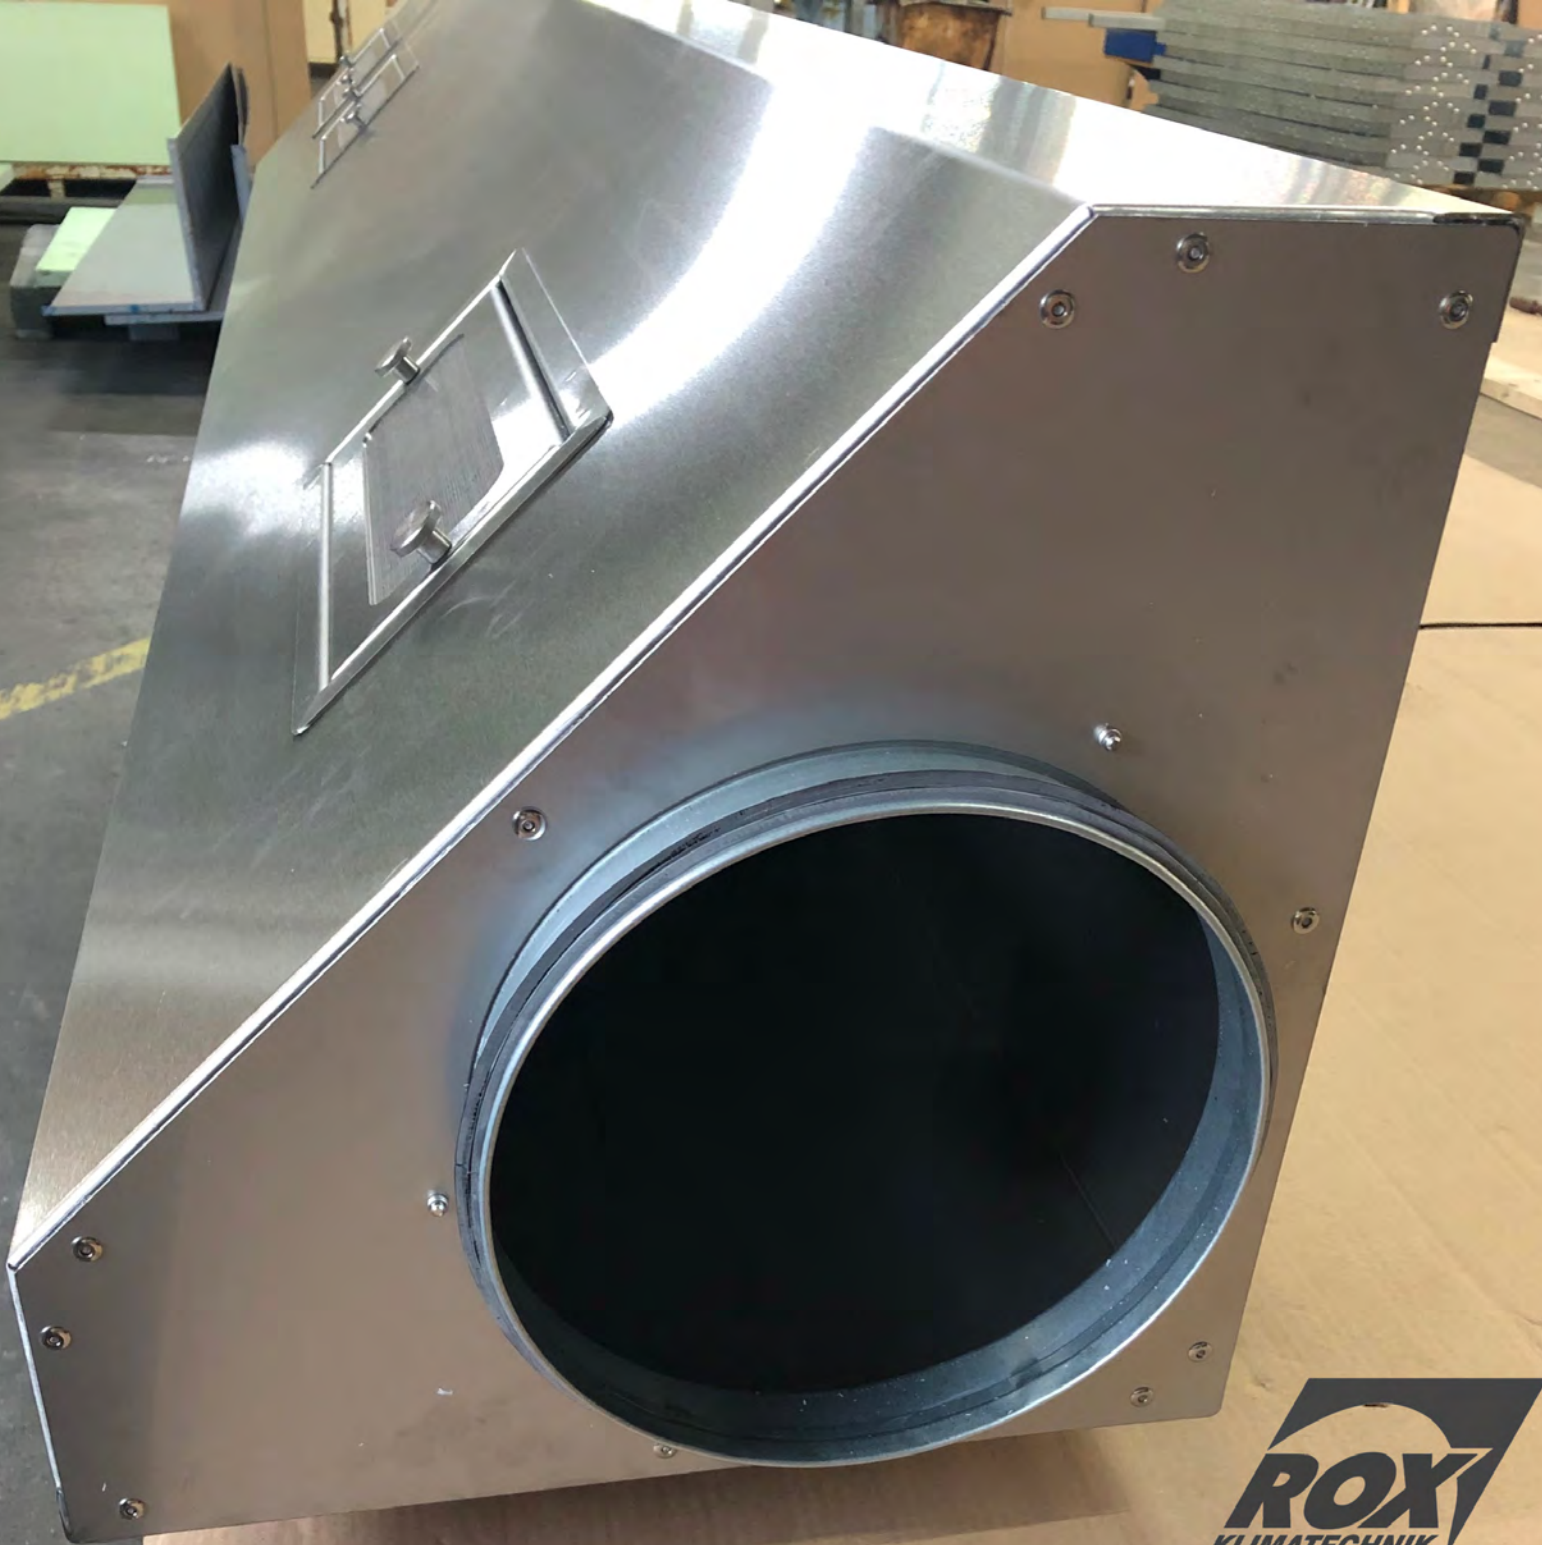

Bundkragen für den
Rohranschluss

OP-Abluftschacht AFL-SD mit RAC Flusenabscheider

RAC - Flusenabscheider

gebürsteter Edelstahl

- Die Raumecke wird durch das Design perfekt ausgefüllt.
- Frei konfigurierbar in den gewünschten Abmaßen.
- Frei wählbarer Rohranschluss.
- Anzahl der Flusenabscheider nach Wahl.

OP-Abluftschacht AFL-SD Einbausituation

ROX
KLIMATECHNIK